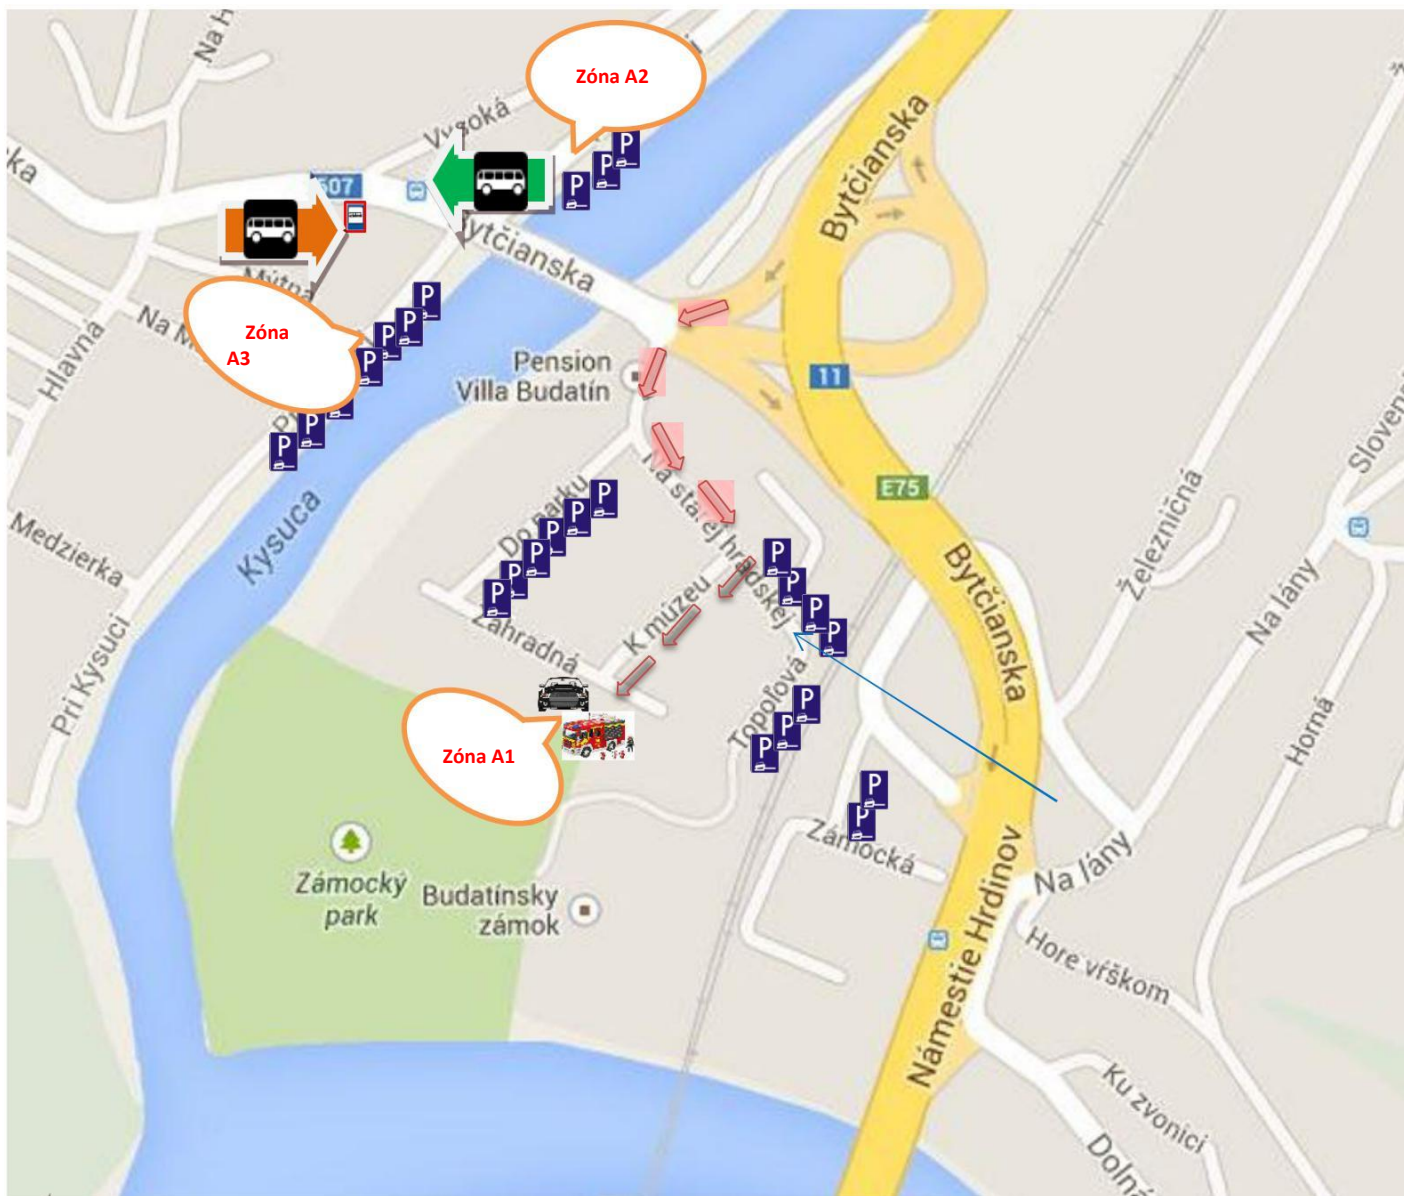

1. máj 2019 – parkovanie, výstup a nástup z autobusov

miesto na VYSTÚPENIE účastníkov z autobusu (autobusová zastávka)

miesto na NASTÚPENIE účastníkov z autobusu po ukončení akcie (autobusová

 zastávka) možnosť parkovania osobných automobilov

Zóna A1 – vyhradené pre **požiarnické vozidlá**  (vľavo) a **služobné motorové vozidlá**  (vpravo)

Zóna A2 – hneď za mostom ponad rieku Kysuca odbočiť vpravo

Zóna A3 – hneď za mostom ponad rieku Kysuca odbočiť vpravo